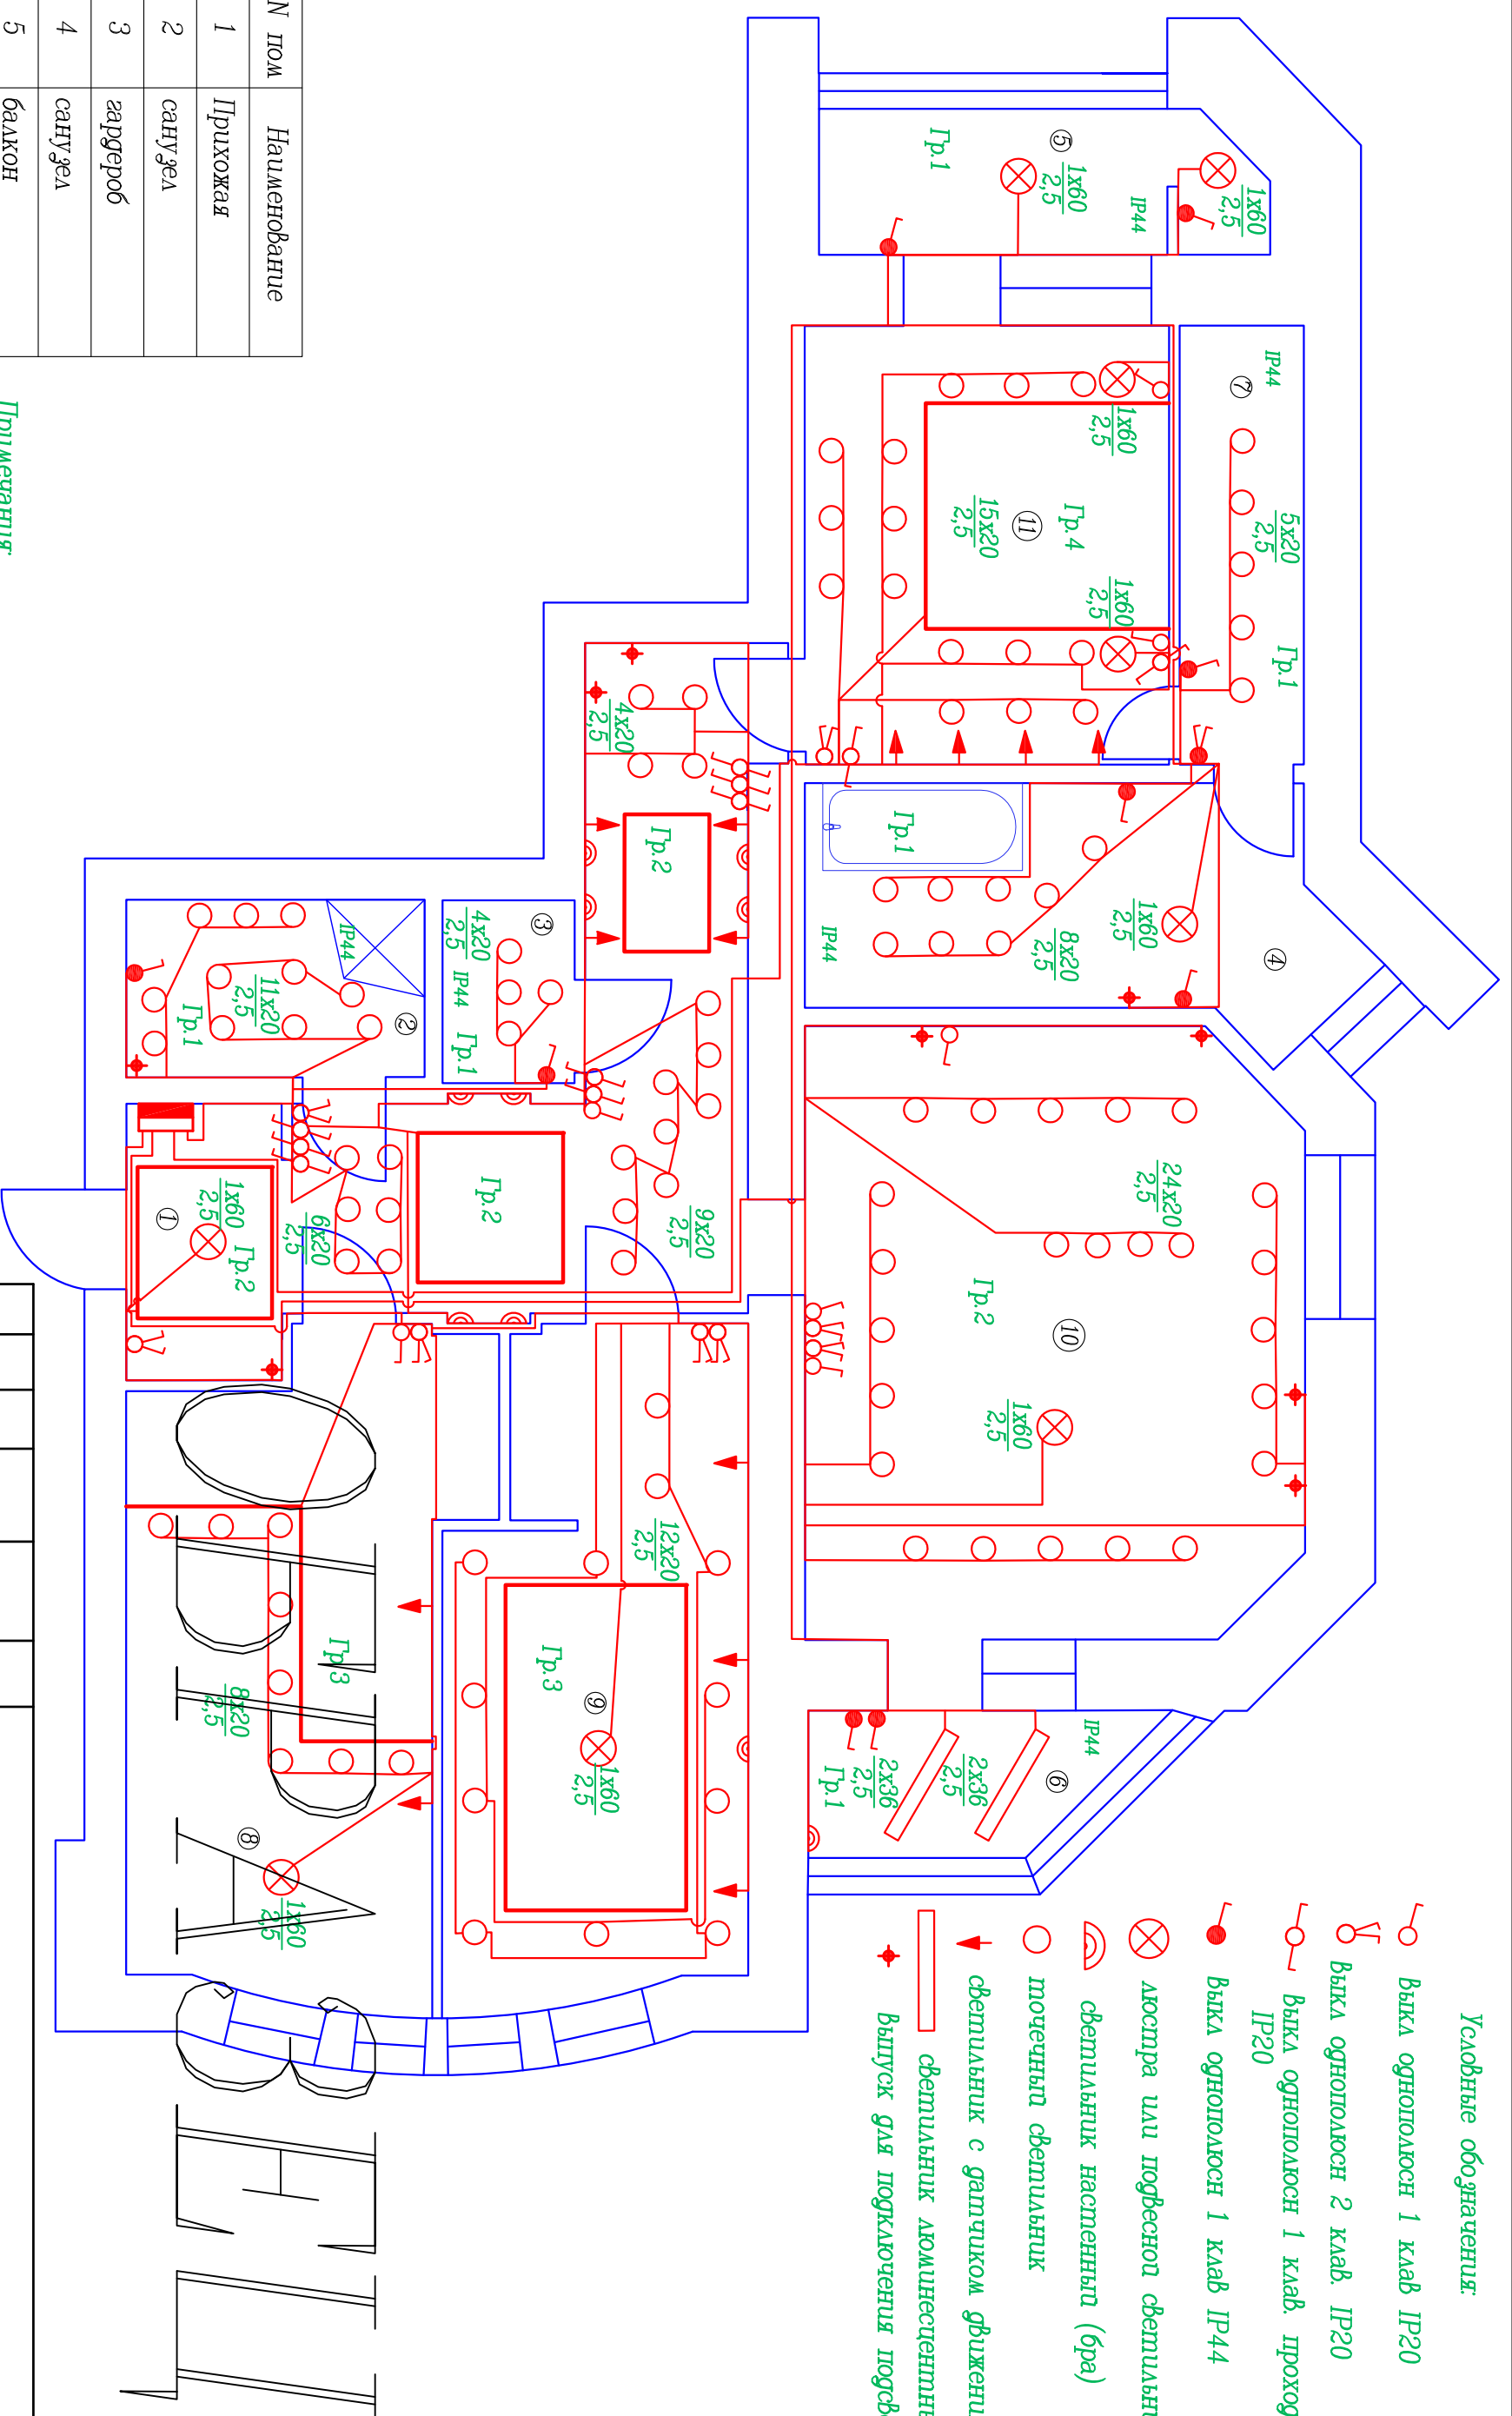

Условные обозначения:

- Выключатель огнотролосн 1 класв IP20
- Выключатель огнотролосн 2 класв IP20
- Выключатель огнотролосн 1 класв. проходнои IP20
- Выключатель огнотролосн 1 класв IP44
- Люстра или погрбеенон светилъник
- светилъник настенный (бра)
- точечный светилъник
- светилъник с галъчиком гръженнн
- светилъник коммунесценный
- Выпуск для погрклученнн погрсветлнн

N пом	Наименование
1	Прихожая
2	санузел
3	загрероб
4	санузел
5	балкон
6	балкон
7	загрероб
8	комната
9	комната
10	кухня
11	комната

- Примечания:
- Высота установки выключателей 900мм от уровня чистого пола, если по гуданн проекту не укзано инос.
 - Стеленъ, затушнн светилъников в ваннои комнатне, балконе не нуке IP44.
 - Прнвнзку светилъников, и выключателен в соотвештннн с гуданн проектом, за уклученнем ваннои комнатнн, балкона внупрнн помешеннн которнх уклученнн выключателен не допускаелнн.
 - Для разводркн освещенннн уклучаевоать кабели 3x1,5.

ЭОМ

Заказчик :

Имя к уч алект	N док	полп	дата	Объект: Квартира по адресу: МО,г.Королев	СТАДИЯ	ЛИСТ	ЛИСТОВ
И.И.И.	Гр.В.В.	И.И.И.		МО,г.Королев	РД	4	4
Работавшн	Жуковец			План расположения оборудования и розеточной сети			
Провернн							